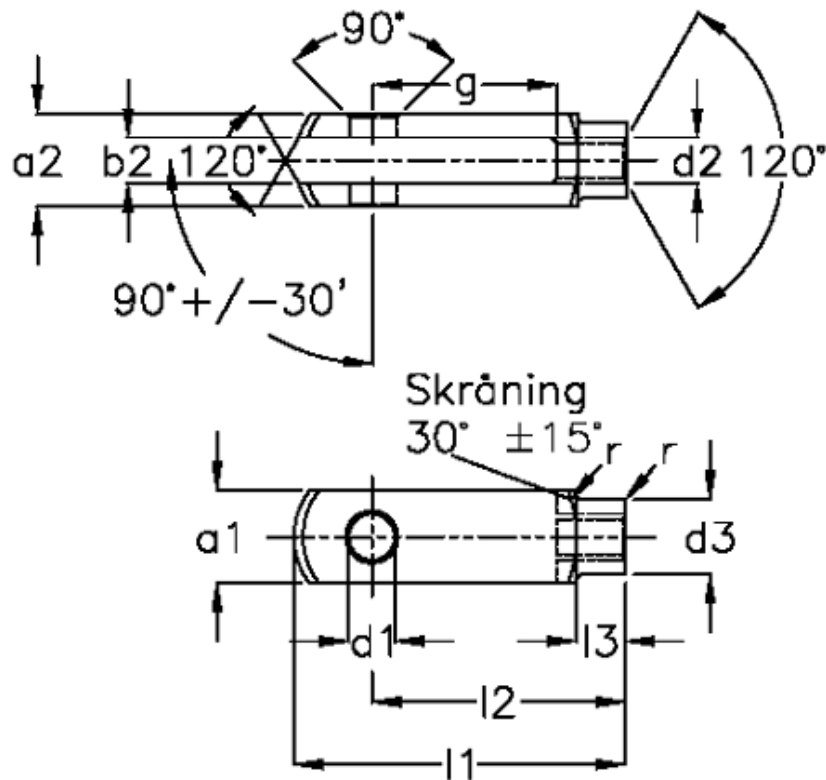

Varenummer: 1405316641  
 Beskrivelse: KLEE Rustfast Gaffelstykke G 16x64  
 M16x2, højre

## Mål

a1 (h11)	= 32	g (+/-0,5)	= 64
a2	= 32 (+0,3 -0,16)	l1 (+/-0,5)	= 115
b1 (B13)	= 16	l2	= 96 (-0,4)
b2	= 16 (+0,7 +0,15)	l3	= 24 (+/-0,2)
d1 H9	= 16	r	= 1.0
d2	= M 16 x 2	Størrelse	= G 16 x 64
d3 (+/-0,3)	= 26	Vægt	= 0.411
f (+/-0,2)	= 1.0		